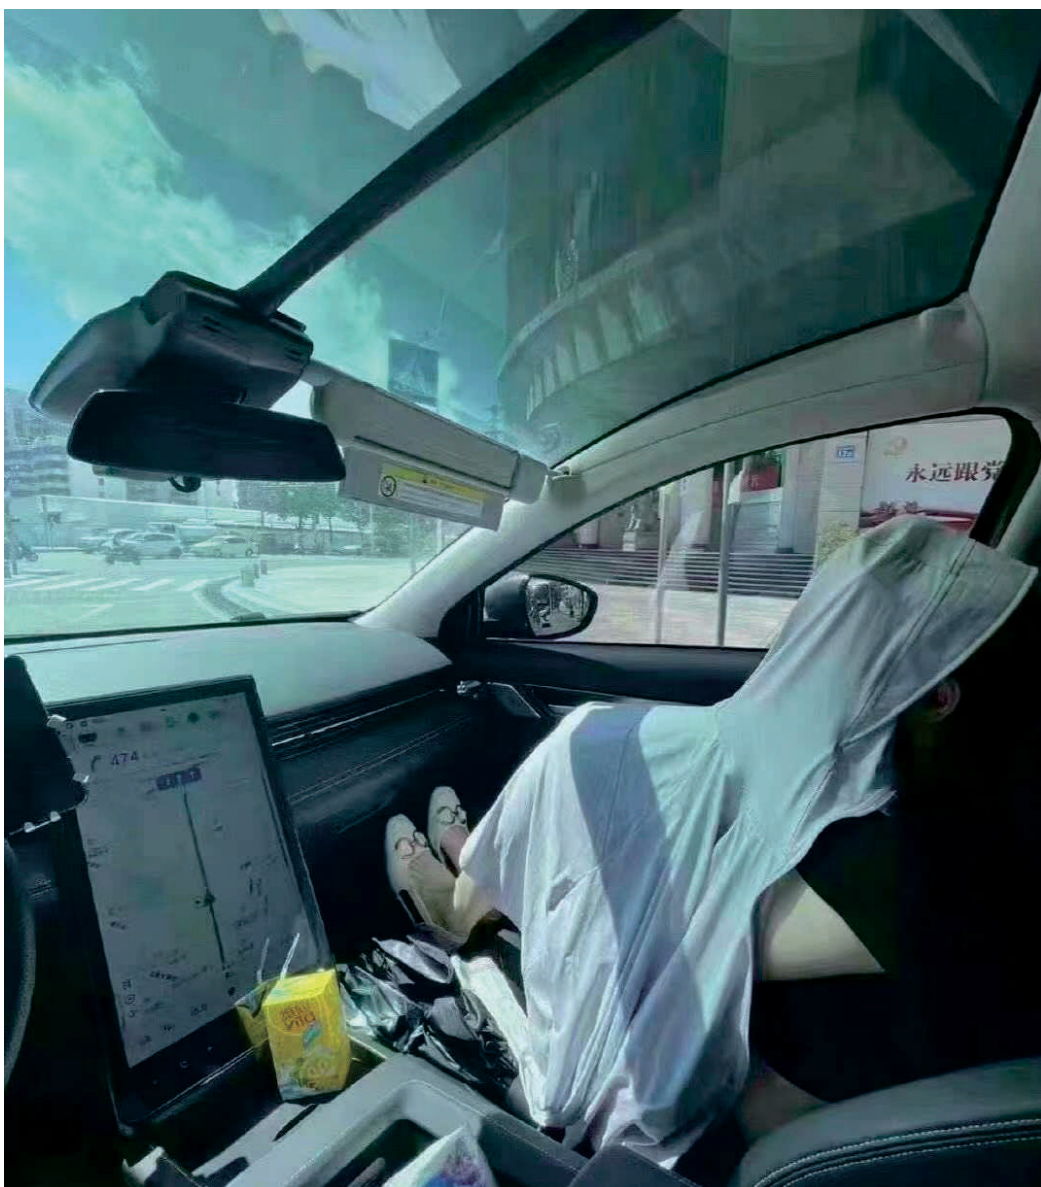

稀土断热保温防爆天窗膜 专业解决以下问题